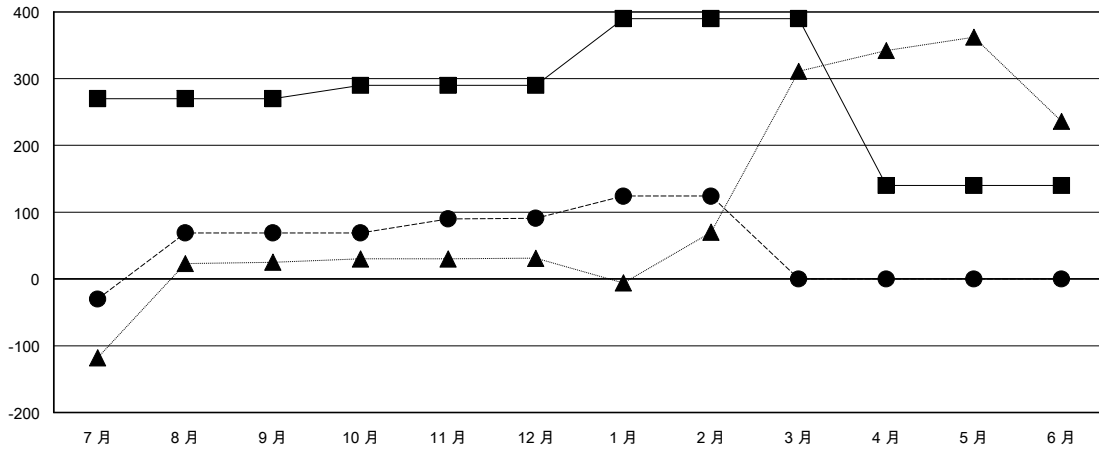

# MONTHLY MEMBERSHIP PROGRESS REPORT

District 300B1

Results as of: 2/28/2017

GMT: PEI-JEN CHEN

地點 REP OF CHINA

GMT憲章區

分會			
成果 2016-2017			
季	新分會目標	新會	會員流失的分會
7月/8月/9月	1	0	0
10月/11月/12月	0	0	0
1月/2月/3月	0	1	0
4月/5月/6月	0	0	0

位會員@每位須繳			
成果 2016-2017			
季	新會員淨增長目標 (不含復籍或轉會)	實際新會員增長數 (不含復籍或轉會)	實際退會會員 (包括轉會)
7月/8月/9月	270	99	30
10月/11月/12月	20	24	2
1月/2月/3月	100	46	13
4月/5月/6月	-250	0	0

目標與實際新會累積

目標和實際會員累積

已取消的分會: 0	
放棄的會員	
過世	3
分會已取消	0
其他	42
<b>總計</b>	<b>45</b>